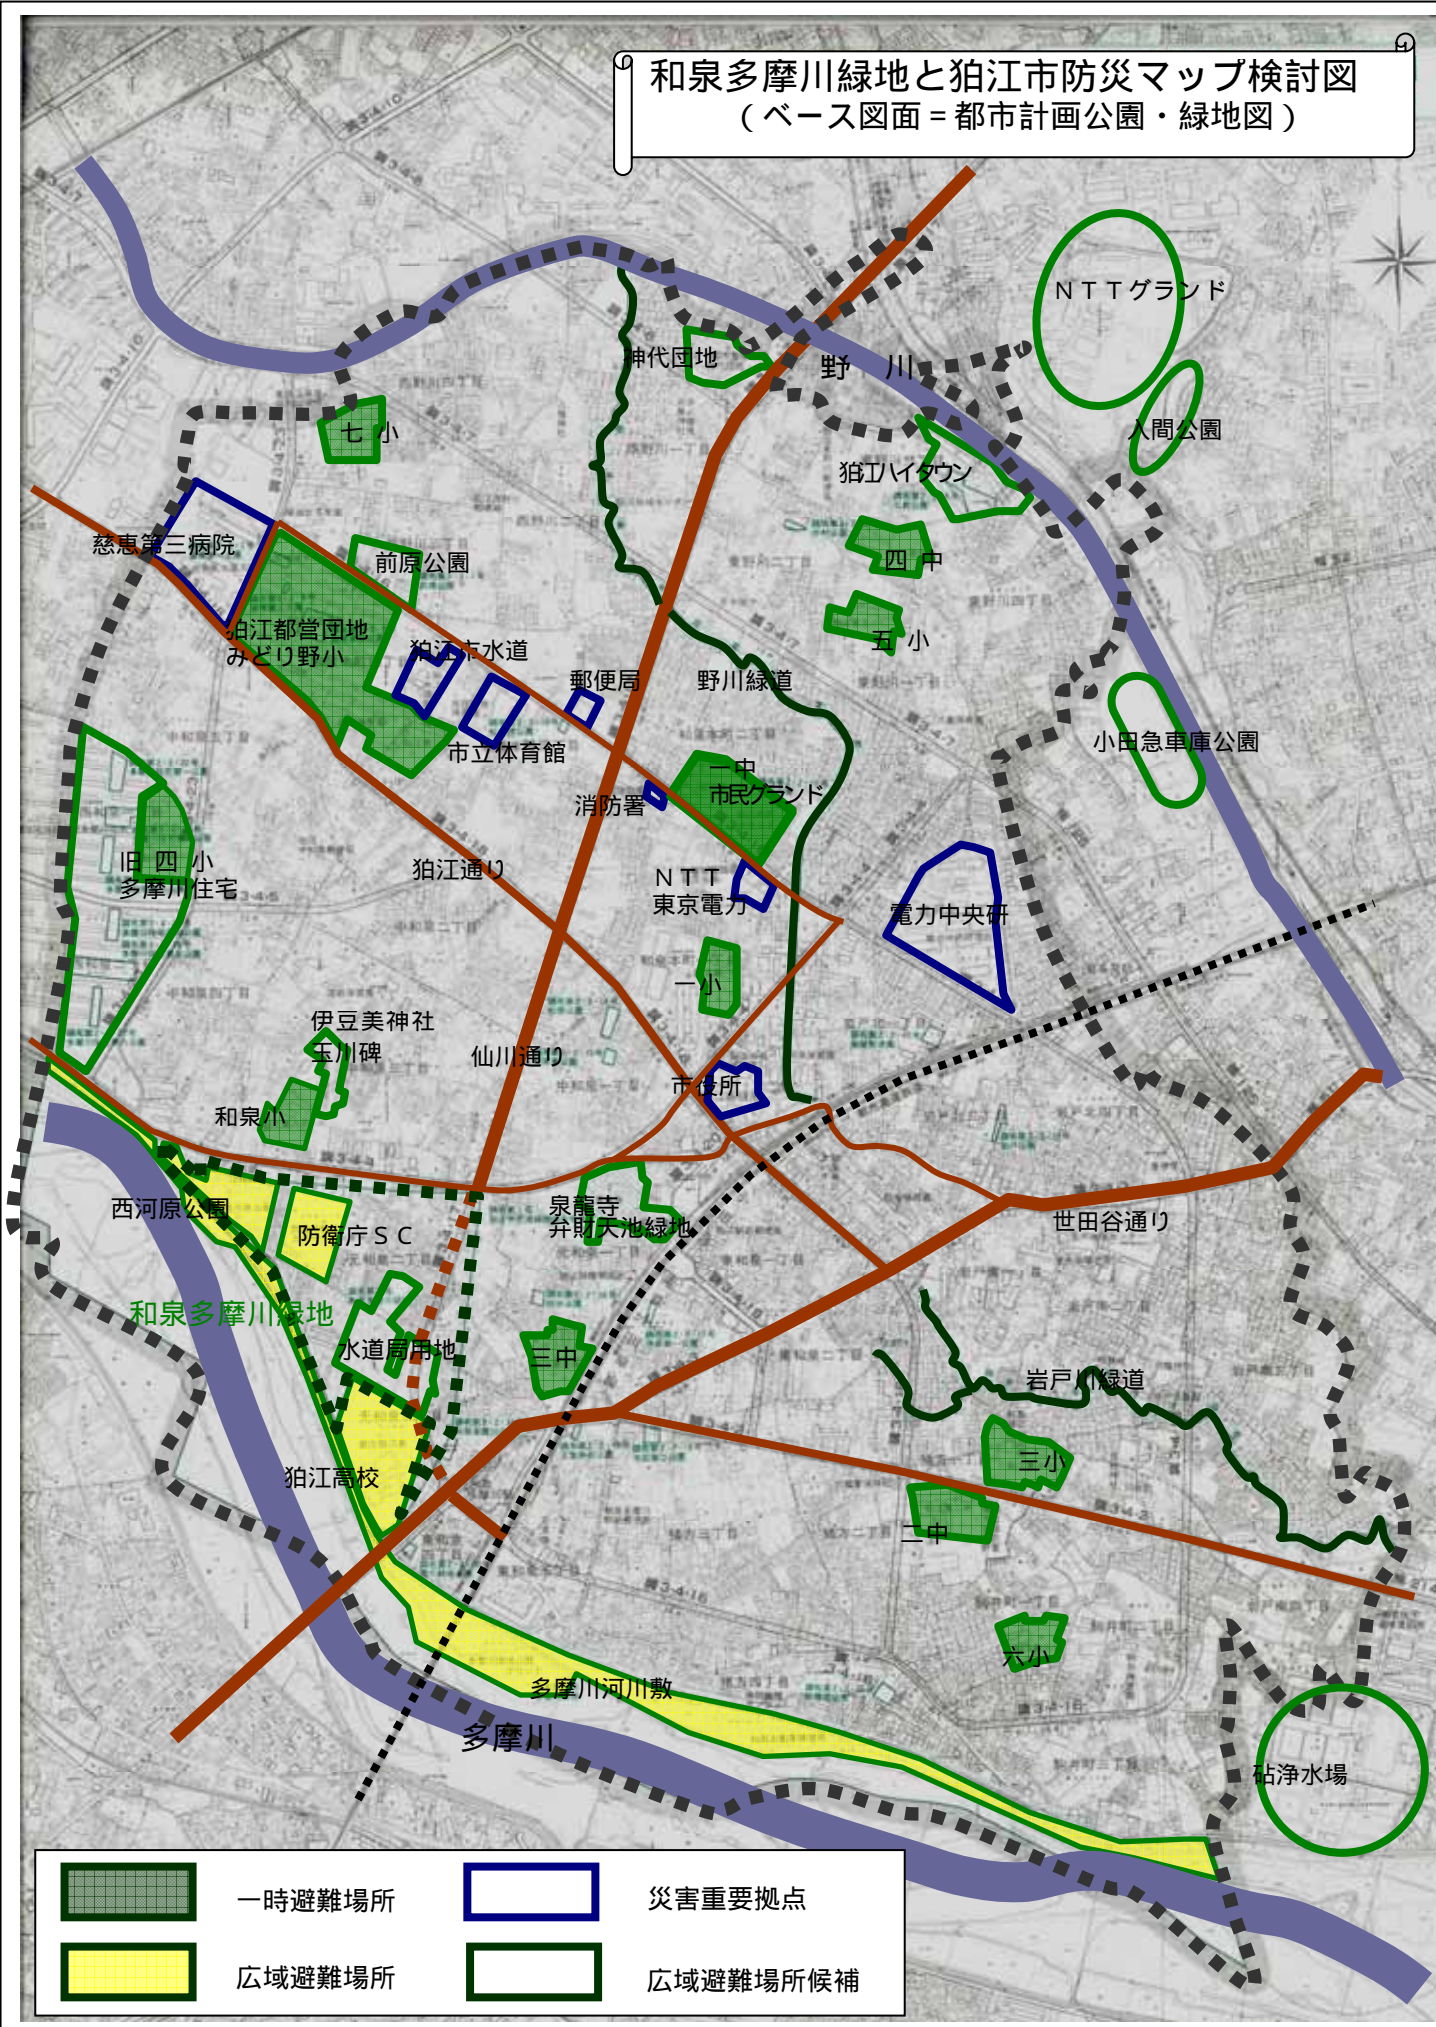

和泉多摩川緑地と狛江市防災マップ検討図
 (ベース図面 = 都市計画公園・緑地図)

	一時避難場所		災害重要拠点
	広域避難場所		広域避難場所候補