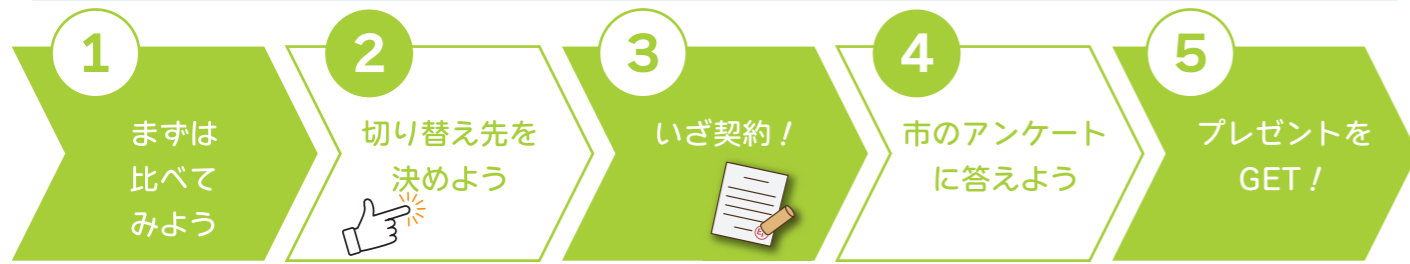

再エネ電気切り替えキャンペーンの流れ

簡単 **5** ステップ!!

協力企業紹介

再エネ電気プランを提供している協力企業を紹介します。（順不同）

切り替えやお問い合わせの際には、お手元に「検針票」をご用意いただくとスムーズです。

- ※まとめた資料請求はできません。
- ※企業・プランの比較は、各社にお問い合わせの上、ご自身で行ってください。
- ※契約は各社と直接行ってください。また、個々の契約に市が責任を負うものではありません。
- ※本キャンペーンは、掲載の協力企業に対して、狛江市が一定の評価を与え、保証又は推奨することを目的とするものではありません。