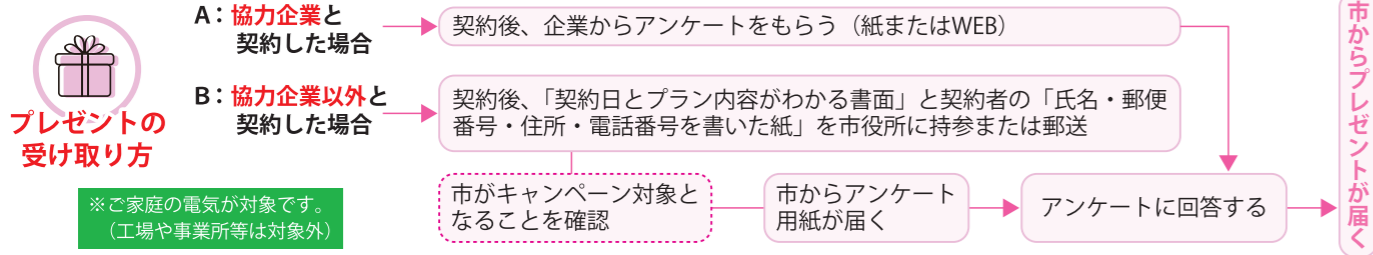

再エネ電気切り替えキャンペーンの流れ

簡単 **5** ステップ!!

協力企業紹介

再エネ電気プランを提供している協力企業を紹介します。（順不同）

切り替えやお問い合わせの際には、お手元に「検針票」をご用意いただくとスムーズです。

- ※まとめた資料請求はできません。
- ※企業・プランの比較は、各社にお問い合わせの上、ご自身で行ってください。
- ※契約は各社と直接行ってください。また、個々の契約に市が責任を負うものではありません。
- ※本キャンペーンは、掲載の協力企業に対して、狛江市が一定の評価を与え、保証又は推奨することを目的とするものではありません。