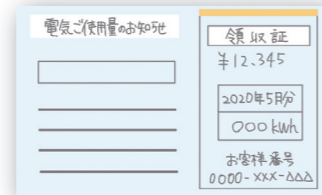

再エネ電気切り替えキャンペーンの流れ

簡単 **5** ステップ!!

協力企業紹介

再エネ電気プランを提供している協力企業を紹介します。（順不同）

切り替えやお問い合わせの際には、お手元に「検針票」をご用意いただくとスムーズです。

- ※まとめた資料請求はできません。
- ※企業・プランの比較は、各社にお問い合わせの上、ご自身で行ってください。
- ※契約は各社と直接行ってください。また、個々の契約に市が責任を負うものではありません。
- ※本キャンペーンは、掲載の協力企業に対して、狛江市が一定の評価を与え、保証又は推奨することを目的とするものではありません。