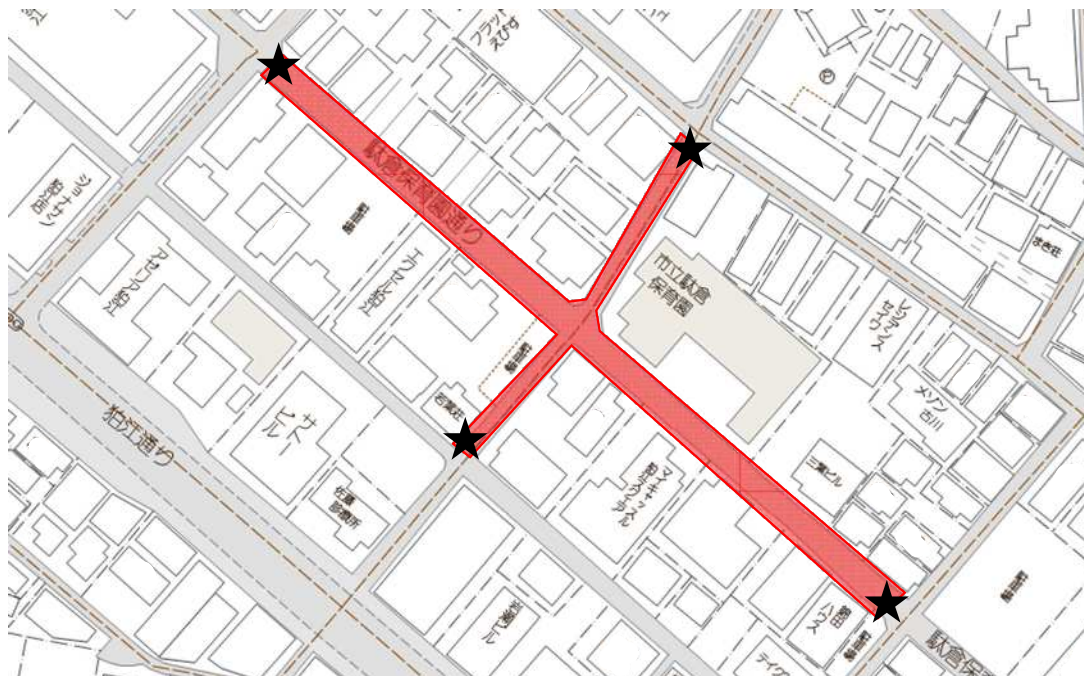

狛江市内におけるキッズ・ゾーンの設定について

この度、保育所等が行う散歩等の園外活動等の安全確保を図るため、以下のとおりキッズ・ゾーンを設定します。

1. 設定の目的について

国は、令和元年11月12日付け府子本第636号ほか「キッズ・ゾーンの設定について（依頼）」により、各区市町村に対し、地域の実情に合わせ、キッズ・ゾーンの設定について検討するよう求めています。

キッズ・ゾーンの設定は、保育所等が行う散歩等の園外活動等の安全を確保するため、以下の内容を目的として行うものです。

- ・保育所等の周辺で園児等に対する注意をすべきという意識の啓発
- ・関係機関の協力により、特に配慮する必要がある箇所に対しての安全対策の一層の推進
- ・保育所等の周辺の道路における自動車の運転手等に対する注意喚起

2. 設定開始時期について

令和4年8月から

※広報こまえ8月1日号及び市ホームページ等にて周知を行います。

3. 設定箇所について

児童育成課、道路交通課及び調布警察署と調整の結果、以下の箇所を選定いたしました。設定箇所の近隣保育園及び幼稚園に対しては、事前に協議を行っております。

<主な選定優先基準>

- ・日頃より地域住民や保育園などから意見が寄せられている箇所
- ・事故多発箇所
- ・歩道と車道が区別されていない箇所

次ページ

道路色塗り部分：キッズ・ゾーン設定区域

★印：道路表示箇所

道路標示イメージ図

- (1) 中和泉2丁目27番11号から中和泉2丁目24番6号までの狛江市道
(近隣施設：めぐみの森保育園、狛江こだま幼稚園)

- (2) 西野川4丁目1番8号から西野川4丁目14番12号までの狛江市道
(近隣施設：狛江保育園)

- (3) 岩戸北3丁目19番1号から岩戸北3丁目20番14号までの狛江市道
岩戸北3丁目3番11号から岩戸北3丁目19番8号までの狛江市道
(近隣施設：駄倉保育園)

- (4) 元和泉1丁目10番14号から元和泉1丁目11番8号までの狛江市道
元和泉1丁目13番5号から元和泉1丁目13番10号までの狛江市道
(近隣施設：いずみの森保育園)

- (5) 和泉本町3丁目38番17号から和泉本町3丁目27番までの狛江市道
西野川2丁目22番5号から西野川2丁目19番4号までの狛江市道
(近隣施設：パイオニアキッズ西野川園)