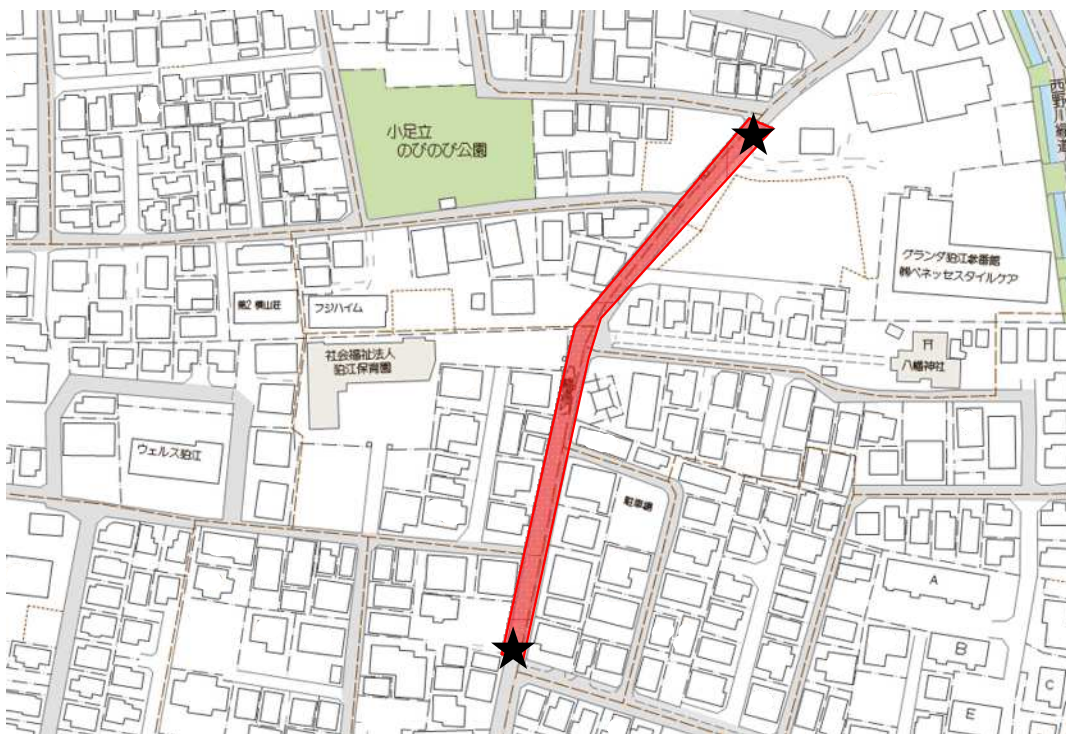

狛江市内におけるキッズ・ゾーンの設定について

この度、保育所等が行う散歩等の園外活動等の安全確保を図るため、以下のとおりキッズ・ゾーンを設定します。

1. 設定の目的について

国は、令和元年11月12日付け府子本第636号ほか「キッズ・ゾーンの設定について（依頼）」により、各区市町村に対し、地域の実情に合わせ、キッズ・ゾーンの設定について検討するよう求めています。

キッズ・ゾーンの設定は、保育所等が行う散歩等の園外活動等の安全を確保するため、以下の内容を目的として行うものです。

- ・保育所等の周辺で園児等に対する注意をすべきという意識の啓発
- ・関係機関の協力により、特に配慮する必要がある箇所に対しての安全対策の一層の推進
- ・保育所等の周辺の道路における自動車の運転手等に対する注意喚起

2. 設定開始時期について

令和4年8月から

※広報こまえ8月1日号及び市ホームページ等にて周知を行います。

3. 設定箇所について

児童育成課、道路交通課及び調布警察署と調整の結果、以下の箇所を選定いたしました。設定箇所の近隣保育園及び幼稚園に対しては、事前に協議を行っております。

<主な選定優先基準>

- ・日頃より地域住民や保育園などから意見が寄せられている箇所
- ・事故多発箇所
- ・歩道と車道が区別されていない箇所

次ページ

道路色塗り部分：キッズ・ゾーン設定区域

★印：道路表示箇所

道路標示イメージ図

- (1) 中和泉2丁目27番11号から中和泉2丁目24番6号までの狛江市道
(近隣施設：めぐみの森保育園、狛江こだま幼稚園)

- (2) 西野川4丁目1番8号から西野川4丁目14番12号までの狛江市道
(近隣施設：狛江保育園)

- (3) 岩戸北3丁目19番1号から岩戸北3丁目20番14号までの狛江市道
岩戸北3丁目3番11号から岩戸北3丁目19番8号までの狛江市道
(近隣施設：駄倉保育園)

- (4) 元和泉1丁目10番14号から元和泉1丁目11番8号までの狛江市道
元和泉1丁目13番5号から元和泉1丁目13番10号までの狛江市道
(近隣施設：いずみの森保育園)

- (5) 和泉本町3丁目38番17号から和泉本町3丁目27番までの狛江市道
西野川2丁目22番5号から西野川2丁目19番4号までの狛江市道
(近隣施設：パイオニアキッズ西野川園)