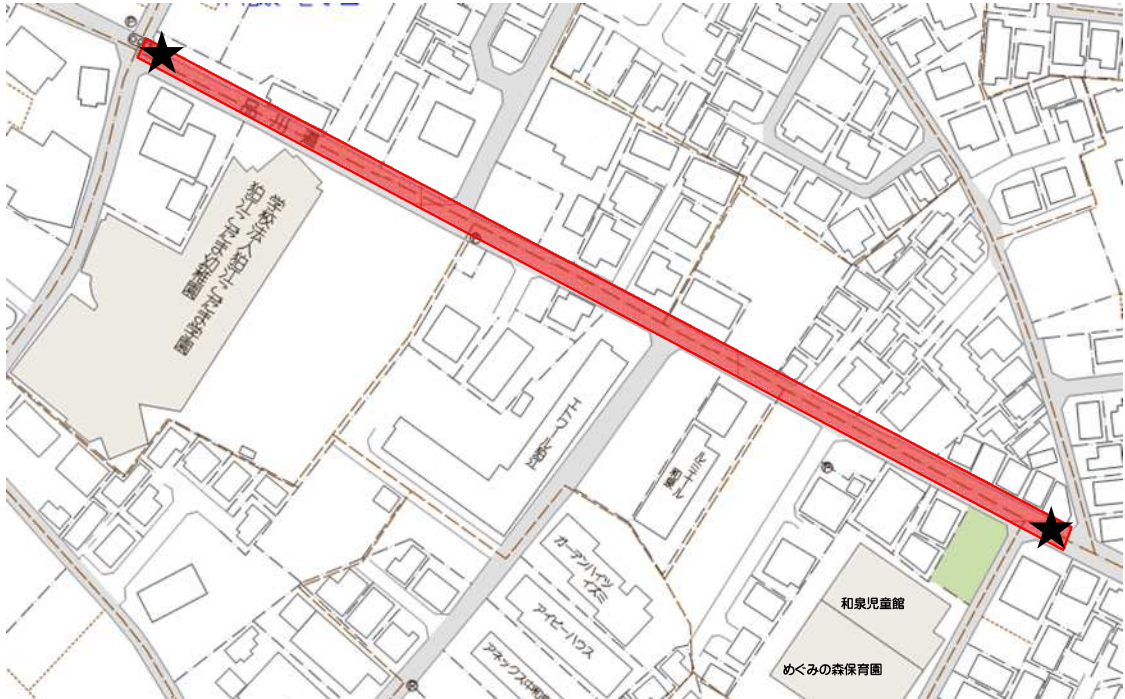

狛江市内におけるキッズ・ゾーンの設定について

この度、保育所等が行う散歩等の園外活動等の安全確保を図るため、以下のとおりキッズ・ゾーンを設定します。

1. 設定の目的について

国は、令和元年11月12日付け府子本第636号ほか「キッズ・ゾーンの設定について（依頼）」により、各区市町村に対し、地域の実情に合わせ、キッズ・ゾーンの設定について検討するよう求めています。

キッズ・ゾーンの設定は、保育所等が行う散歩等の園外活動等の安全を確保するため、以下の内容を目的として行うものです。

- ・保育所等の周辺で園児等に対する注意をすべきという意識の啓発
- ・関係機関の協力により、特に配慮する必要がある箇所に対しての安全対策の一層の推進
- ・保育所等の周辺の道路における自動車の運転手等に対する注意喚起

2. 設定開始時期について

令和4年8月から

※広報こまえ8月1日号及び市ホームページ等にて周知を行います。

3. 設定箇所について

児童育成課、道路交通課及び調布警察署と調整の結果、以下の箇所を選定いたしました。設定箇所の近隣保育園及び幼稚園に対しては、事前に協議を行っております。

<主な選定優先基準>

- ・日頃より地域住民や保育園などから意見が寄せられている箇所
- ・事故多発箇所
- ・歩道と車道が区別されていない箇所

次ページ

道路色塗り部分：キッズ・ゾーン設定区域

★印：道路表示箇所

道路標示イメージ図

- (1) 中和泉2丁目27番11号から中和泉2丁目24番6号までの狛江市道
(近隣施設：めぐみの森保育園、狛江こだま幼稚園)

- (2) 西野川4丁目1番8号から西野川4丁目14番12号までの狛江市道
(近隣施設：狛江保育園)

- (3) 岩戸北3丁目19番1号から岩戸北3丁目20番14号までの狛江市道
岩戸北3丁目3番11号から岩戸北3丁目19番8号までの狛江市道
(近隣施設：駄倉保育園)

- (4) 元和泉1丁目10番14号から元和泉1丁目11番8号までの狛江市道
元和泉1丁目13番5号から元和泉1丁目13番10号までの狛江市道
(近隣施設：いずみの森保育園)

- (5) 和泉本町3丁目38番17号から和泉本町3丁目27番までの狛江市道
西野川2丁目22番5号から西野川2丁目19番4号までの狛江市道
(近隣施設：パイオニアキッズ西野川園)