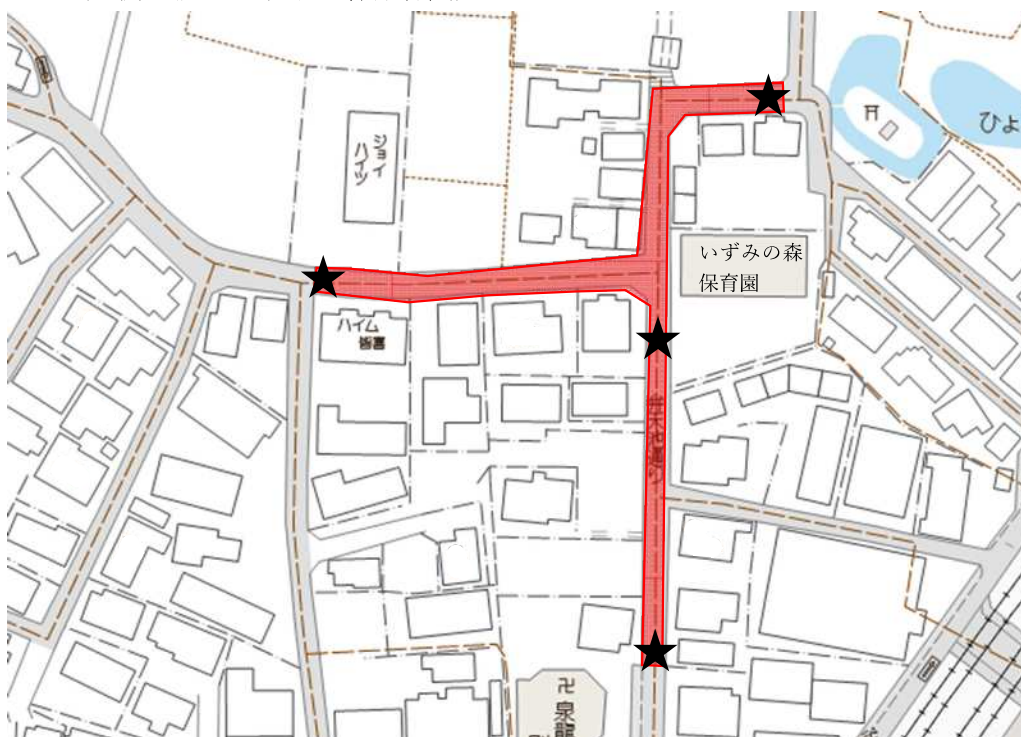

狛江市内におけるキッズ・ゾーンの設定について

この度、保育所等が行う散歩等の園外活動等の安全確保を図るため、以下のとおりキッズ・ゾーンを設定します。

1. 設定の目的について

国は、令和元年11月12日付け府子本第636号ほか「キッズ・ゾーンの設定について（依頼）」により、各区市町村に対し、地域の実情に合わせ、キッズ・ゾーンの設定について検討するよう求めています。

キッズ・ゾーンの設定は、保育所等が行う散歩等の園外活動等の安全を確保するため、以下の内容を目的として行うものです。

- ・保育所等の周辺で園児等に対する注意をすべきという意識の啓発
- ・関係機関の協力により、特に配慮する必要がある箇所に対しての安全対策の一層の推進
- ・保育所等の周辺の道路における自動車の運転手等に対する注意喚起

2. 設定開始時期について

令和4年8月から

※広報こまえ8月1日号及び市ホームページ等にて周知を行います。

3. 設定箇所について

児童育成課、道路交通課及び調布警察署と調整の結果、以下の箇所を選定いたしました。設定箇所の近隣保育園及び幼稚園に対しては、事前に協議を行っております。

<主な選定優先基準>

- ・日頃より地域住民や保育園などから意見が寄せられている箇所
- ・事故多発箇所
- ・歩道と車道が区別されていない箇所

次ページ

道路色塗り部分：キッズ・ゾーン設定区域

★印：道路表示箇所

道路標示イメージ図

- (1) 中和泉2丁目27番11号から中和泉2丁目24番6号までの狛江市道
(近隣施設：めぐみの森保育園、狛江こだま幼稚園)

- (2) 西野川4丁目1番8号から西野川4丁目14番12号までの狛江市道
(近隣施設：狛江保育園)

- (3) 岩戸北3丁目19番1号から岩戸北3丁目20番14号までの狛江市道
岩戸北3丁目3番11号から岩戸北3丁目19番8号までの狛江市道
(近隣施設：駄倉保育園)

- (4) 元和泉1丁目10番14号から元和泉1丁目11番8号までの狛江市道
元和泉1丁目13番5号から元和泉1丁目13番10号までの狛江市道
(近隣施設：いずみの森保育園)

- (5) 和泉本町3丁目38番17号から和泉本町3丁目27番までの狛江市道
西野川2丁目22番5号から西野川2丁目19番4号までの狛江市道
(近隣施設：パイオニアキッズ西野川園)