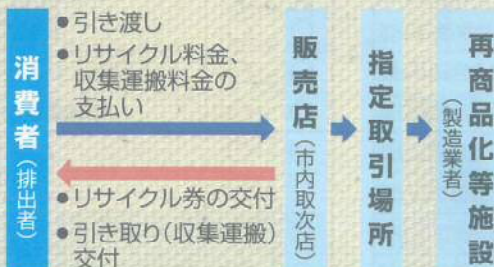

再商品化の流れ

家電リサイクル市内取次店(参考)

※令和5年12月現在

店舗名	住所	電話番号
でんきのエポック	電話対応のみ	03-5497-2951
山江電業	和泉本町1丁目	03-3489-0331
長谷川電器	中和泉5丁目	03-3489-8141
フクダデンキ	元和泉1丁目	03-3489-2804
ひまわり電化センター	東和泉1丁目	03-3489-4771
ごだいばしでんき	西野川2丁目	03-3489-2782
野川電気商会	西野川2丁目	03-3488-6795

※個人の方が直接、指定引取場所に持ち込む場合は、「一般財団法人 家電製品協会 家電リサイクル券センター」のホームページ (<https://www.rkc.aeha.or.jp/index.html>)にて、近郊の指定場所・リサイクル料金・手続き方法を確認の上、指定引取場所に連絡してから持ち込むようにしてください。

パソコン

パソコンは製造業者(メーカー)が回収し、リサイクルします。パソコンを処分する際は、メーカーに回収を申し込んでください。