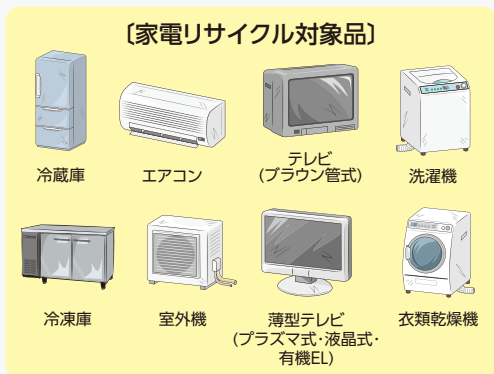

## 一部の家電

家庭で使用した冷蔵庫・冷凍庫(保冷庫・冷温庫・ワインセラー含む)・  
エアコン・テレビ・洗濯機・衣類乾燥機

これらの製品は市では収集しません。販売店等に引き取りの申し込みをしてください。

※リサイクル料金、収集運搬料金がかかります。料金については、販売店等におたずねください。