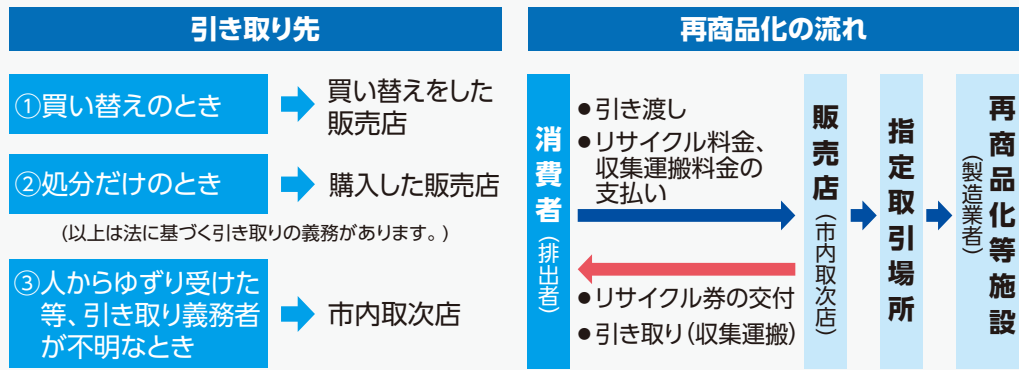

# 市では収集できないもの

## 一部の家電

家庭で使用した冷蔵庫・冷凍庫(保冷庫・冷温庫・ワインセラー含む)・  
エアコン・テレビ・洗濯機・衣類乾燥機

これらの製品は市では収集しません。販売店等に引き取りの申し込みをしてください。

※リサイクル料金、収集運搬料金がかかります。料金については、販売店等におたずねください。