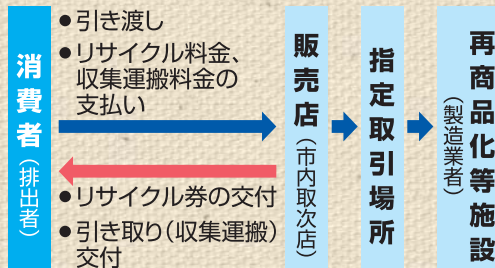

## 一部の家電

家庭で使用した冷蔵庫・冷凍庫(保冷庫・冷温庫・ワインセラー含む)・エアコン・テレビ(ブラウン管式・プラズマ式・液晶式)・洗濯機・衣類乾燥機

これらの製品は市では収集しません。販売店等に引き取りの申し込みをしてください。

※リサイクル料金、収集運搬料金がかかります。料金については、販売店等におたずねください。

### 引き取り先

- ①買い替えのとき → 買い替えをした販売店
- ②処分だけのとき → 購入した販売店  
(以上は法に基づく引き取りの義務があります。)
- ③人からゆすり受けた等、引き取り義務者が不明なとき → 市内取次店

### 再商品化の流れ