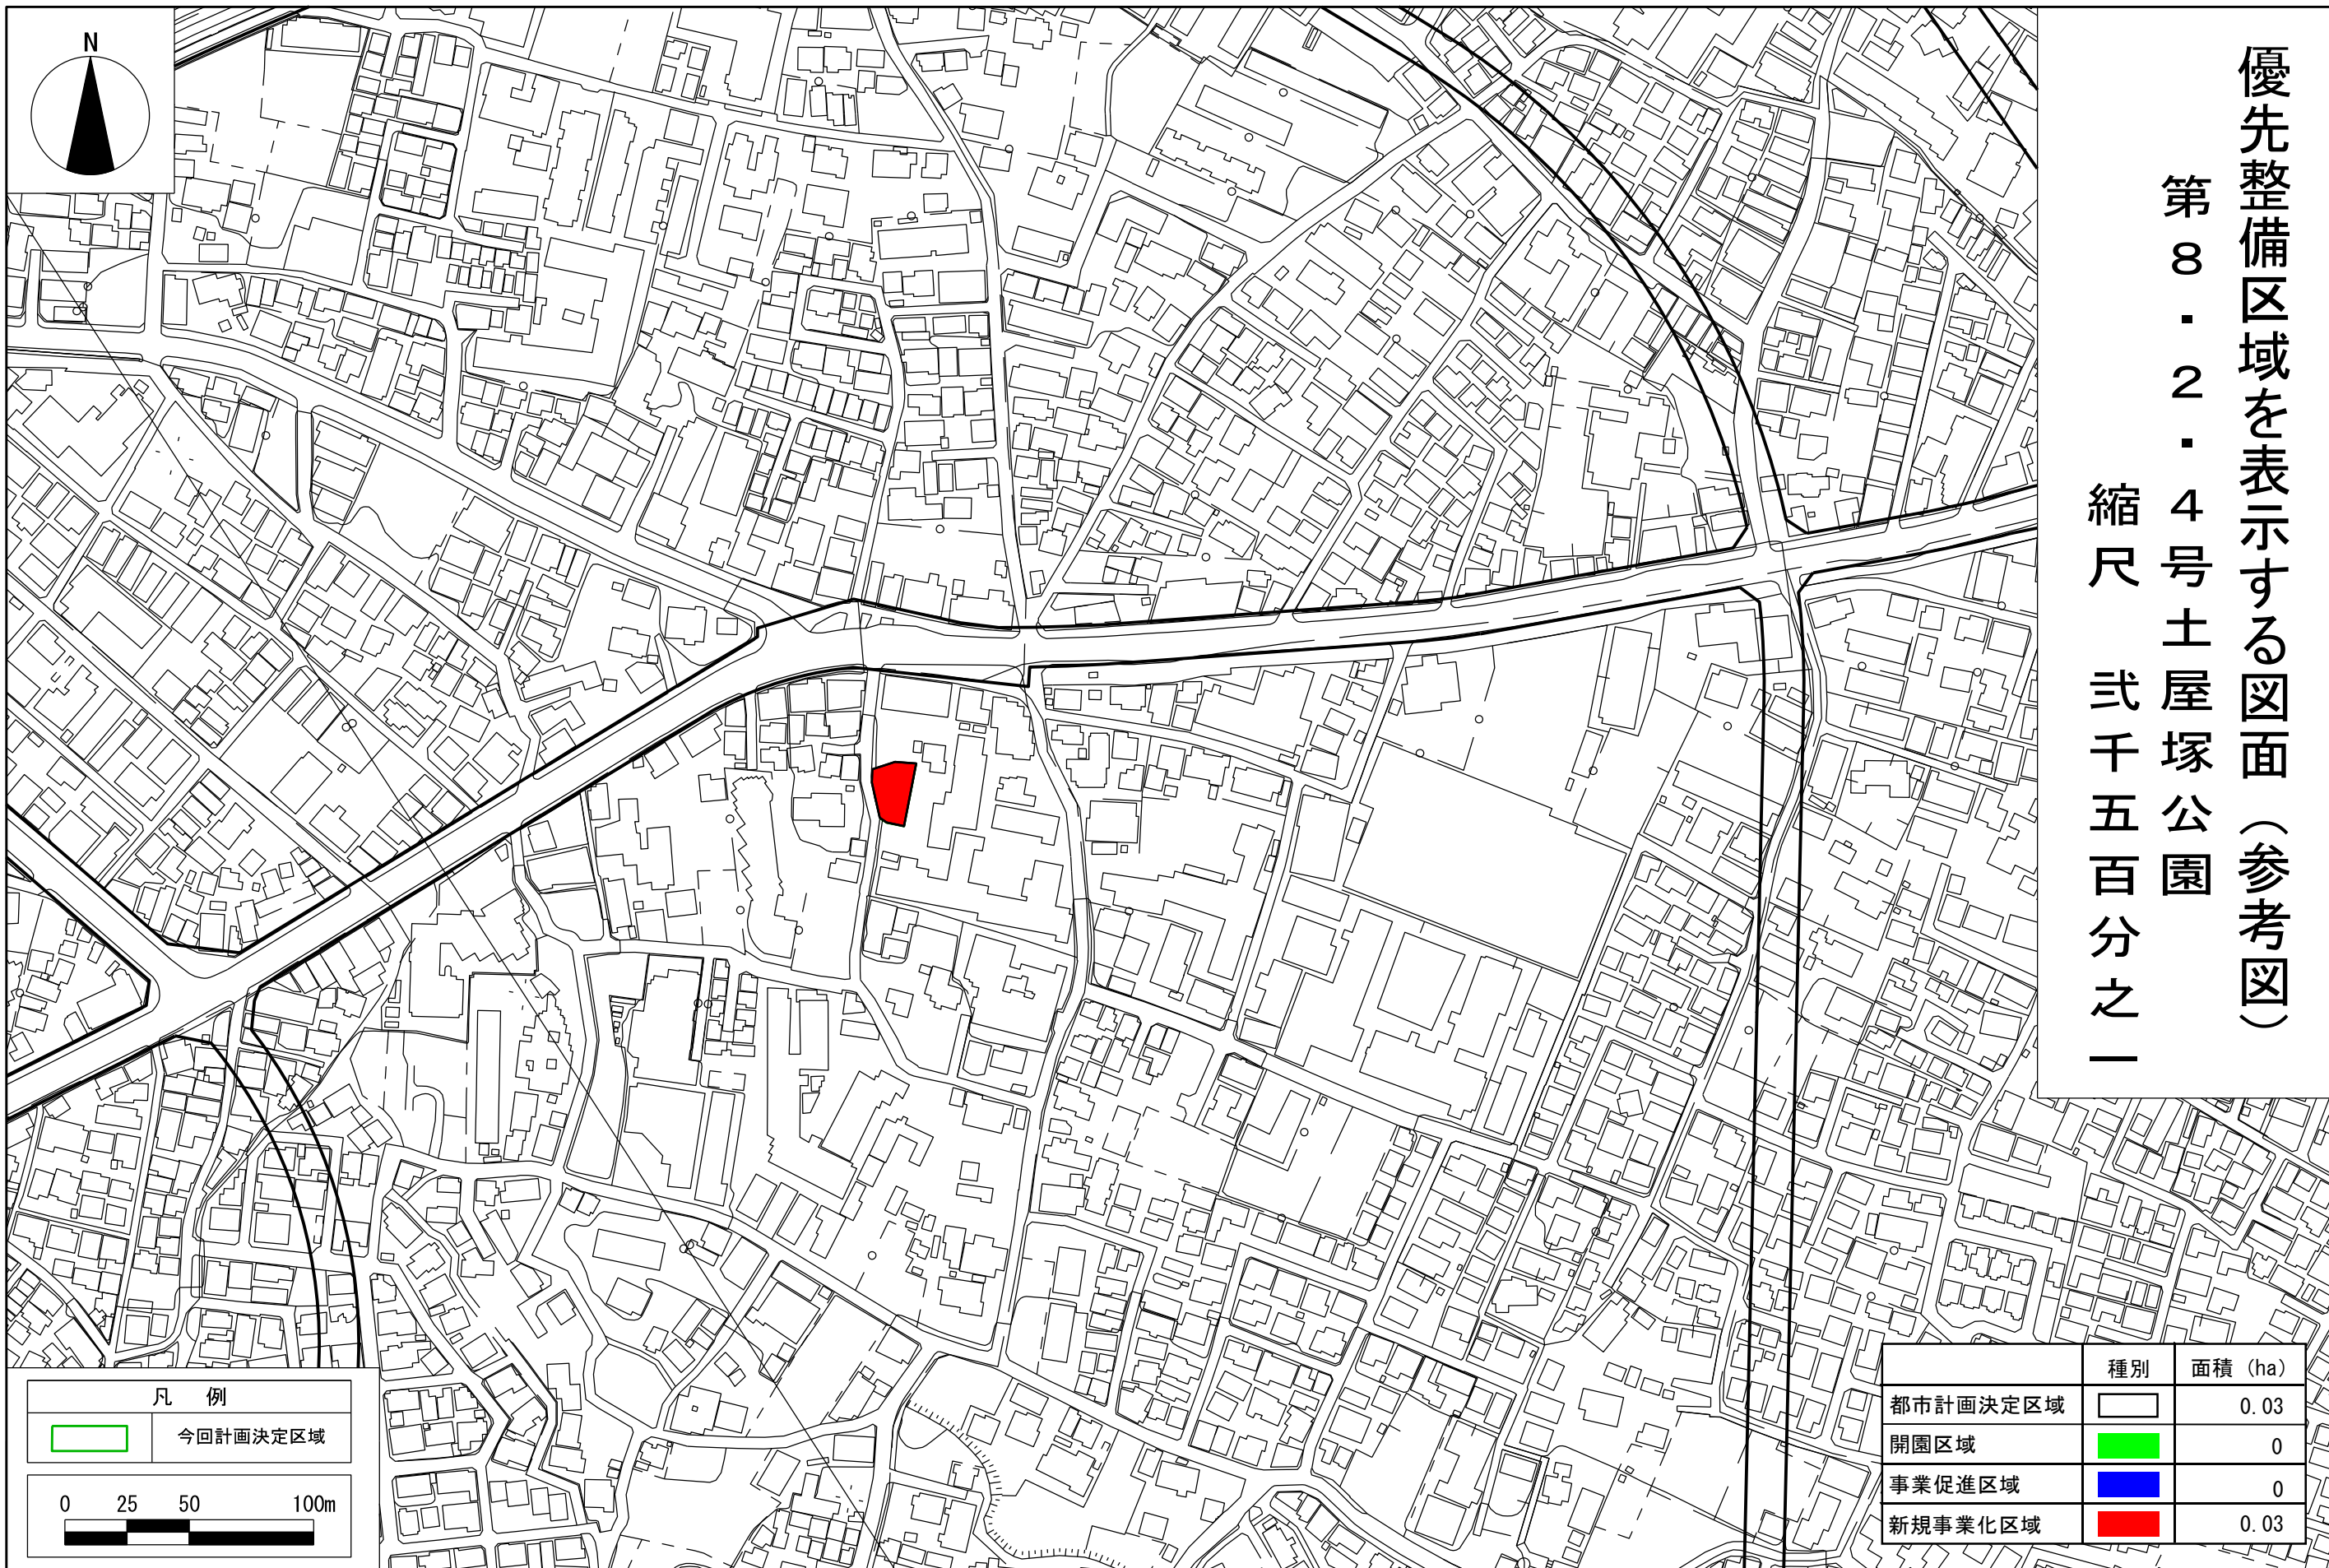

優先整備区域を表示する図面（参考図）

第8・2・4号土屋塚公園

縮尺 貳千五百分之一

この地図は東京都縮尺1/2,500地形図(平成23年度版)を使用したものである  
(承認番号・MMT 利許第23061号-19) 「無断複製を禁ずる」  
「(承認番号)27都市基街都第67号、平成27年6月24日」