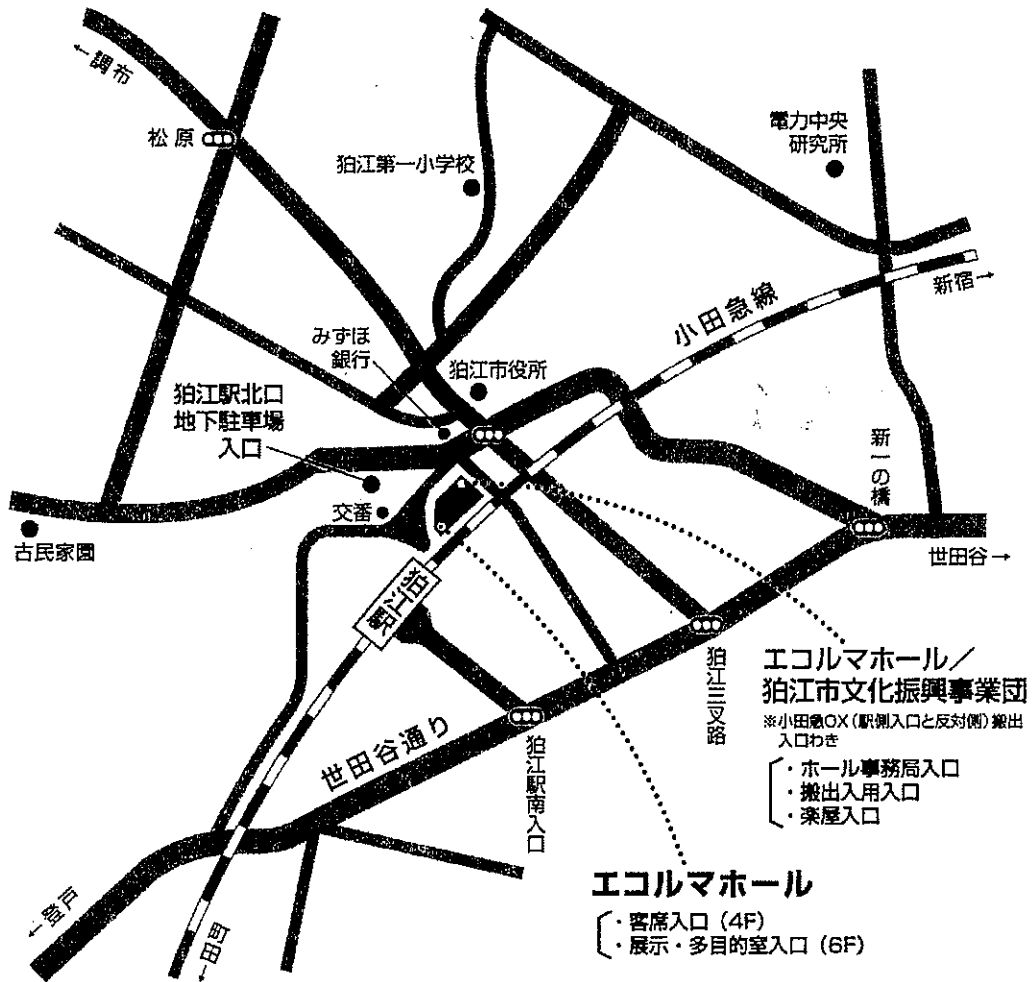

交通のご案内

- ◆お車でお越しの場合は粕江駅北口・地下駐車場をご利用ください。(有料30分 200円より・朝7時～深夜2時)
- ◆自転車でお越しの場合は小田急高架線下等の駐輪場をご利用ください。(有料1日 150円～)

- ◆小田急線をご利用の場合……(各停 急行)
 ・新宿から約30分(成城学園前で各乗換え) ・登戸から各停で約5分
- ◆バスをご利用の場合……調布駅から約20分(粕江駅北口下車)