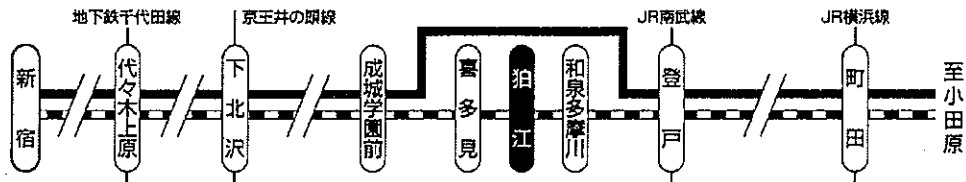

交通のご案内

- ◆お車でお越しの場合は粕江駅北口・地下駐車場をご利用ください。(有料30分 200円より・朝7時～深夜2時)
- ◆自転車でお越しの場合は小田急高架線下等の駐輪場をご利用ください。(有料1日 150円～)

- ◆小田急線をご利用の場合……(各停 急行)
 ・新宿から約30分(成城学園前で各乗換え) ・登戸から各停で約5分
- ◆バスをご利用の場合……調布駅から約20分(粕江駅北口下車)