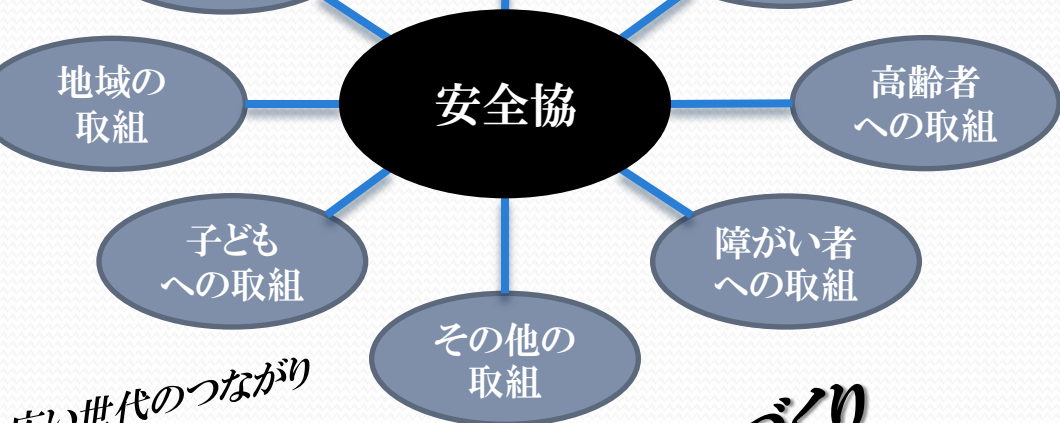

安

全

協

狛江市安心で安全な まちづくり地域協議会

安全協とは？

- H25.4に施行された「狛江市安心で安全なまちづくり基本条例」を推進していくための組織です。
- 様々な分野で活動する団体の力を集結します。
- 絆フェスタ等、安心安全に関する取組みの広報啓発のイベントの実施等を通じ、市民・団体同士の交流を深めていく場です。

地域同士のつながり

団体同士のつながり

<構成メンバー>

- 町会・自治会
- 調布地区防犯協会狛江支部連合会
- 防災会
- 調布交通安全協会狛江連合支部
- 民生委員児童委員協議会
- 社会福祉協議会
- 老人クラブ連合会
- 青少年育成委員会
- 狛江市立学校PTA連合会
- 保育園・幼稚園
- 商工会
- 公募市民委員
- 狛江市

等

広い世代のつながり

地域の絆で安心安全なまちづくり

このハッピーが
目印です！