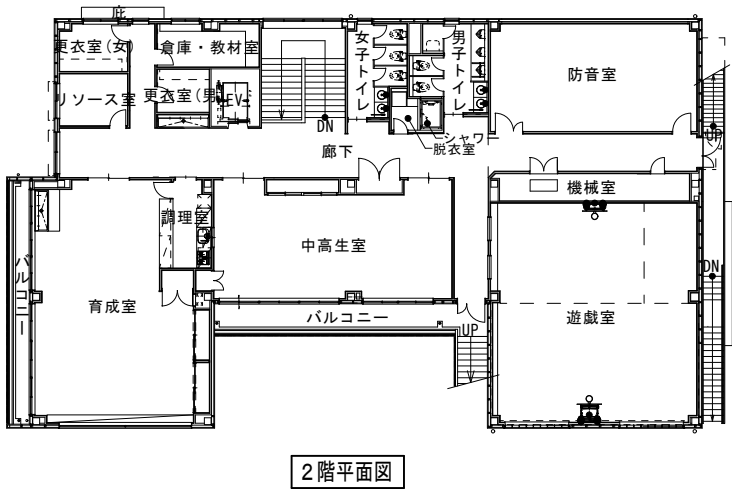

2 施設概要

- (1) 構造・階数：鉄骨造・地上 2 階建て
- (2) 面積：（敷地面積）851.85 ㎡、（建築面積）502.70 ㎡、（延床面積）846.43 ㎡
※駐輪場含む
- (3) 総工費：約 4 億円
- (4) 主要諸室
1 階 玄関ホール、遊戯室、集会室 A・B、ひろば・授乳コーナー、
図書室・フリースペース、相談室、事務室
2 階 育成室、中高生室、防音室、リソース室

3 狛江市立北部児童館の運営について

<図面・イメージパース>

イメージパース