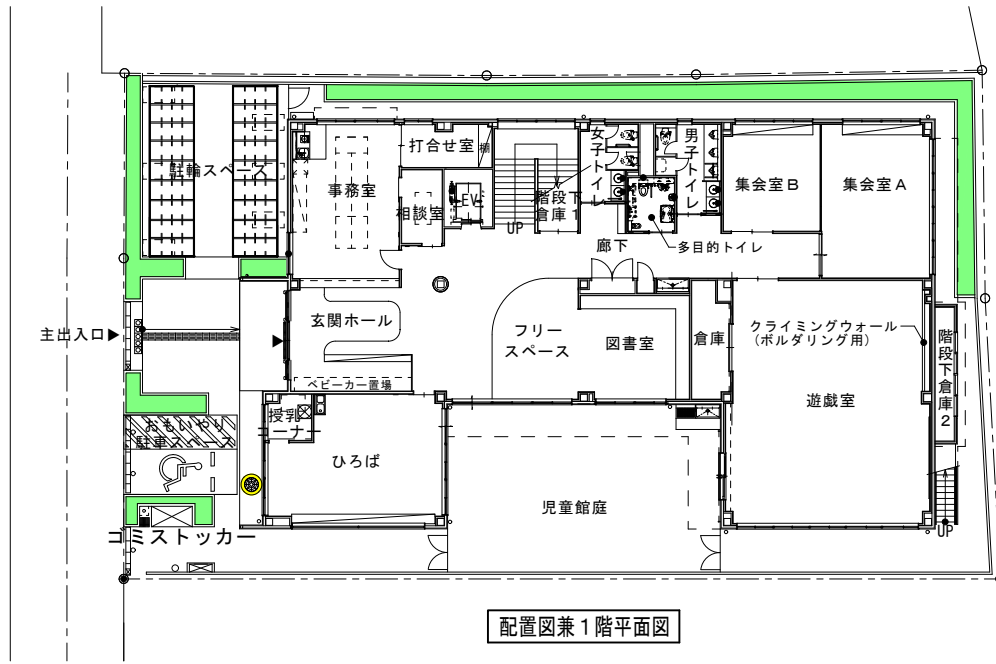

2 施設概要

- (1) 構造・階数：鉄骨造・地上 2 階建て
- (2) 面積：（敷地面積）851.85 ㎡、（建築面積）502.70 ㎡、（延床面積）846.43 ㎡
※駐輪場含む
- (3) 総工費：約 4 億円
- (4) 主要諸室
1 階 玄関ホール、遊戯室、集会室 A・B、ひろば・授乳コーナー、
図書室・フリースペース、相談室、事務室
2 階 育成室、中高生室、防音室、リソース室

3 狛江市立北部児童館の運営について

<図面・イメージパース>

イメージパース