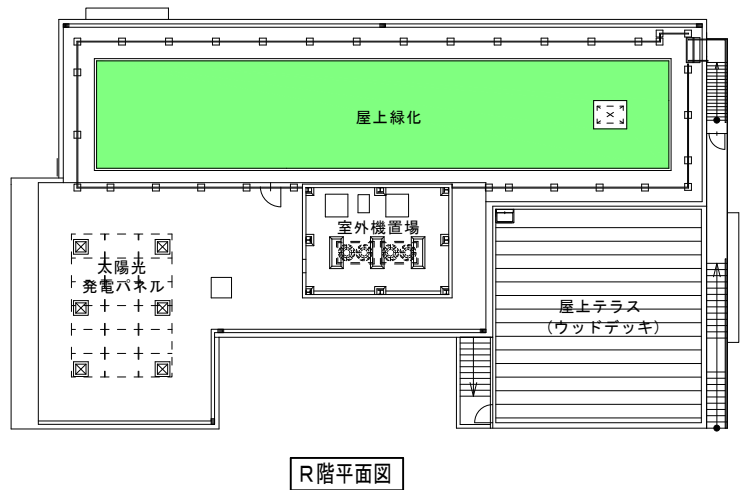

2 施設概要

- (1) 構造・階数：鉄骨造・地上 2 階建て
- (2) 面積：（敷地面積）851.85 ㎡、（建築面積）502.70 ㎡、（延床面積）846.43 ㎡
※駐輪場含む
- (3) 総工費：約 4 億円
- (4) 主要諸室
1 階 玄関ホール、遊戯室、集会室 A・B、ひろば・授乳コーナー、
図書室・フリースペース、相談室、事務室
2 階 育成室、中高生室、防音室、リソース室

3 狛江市立北部児童館の運営について

<図面・イメージパース>

イメージパース