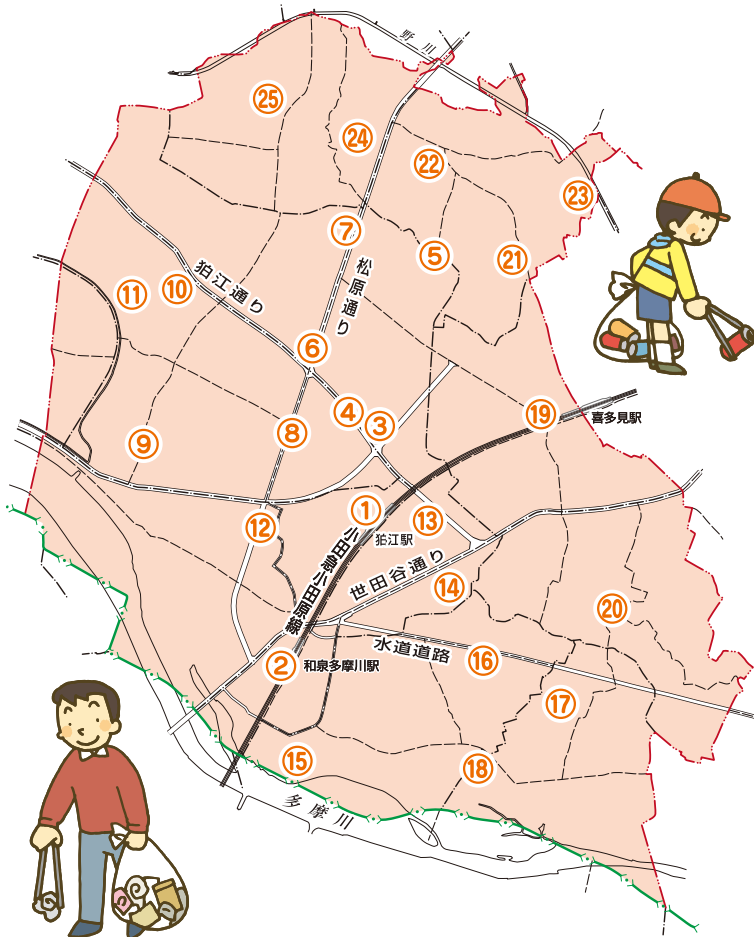

●備考

当日は、家庭ごみや粗大ごみは収集しません。

問い合わせ先 環境部環境政策課 ☎03-3430-1111 内線2566、2563~4 FAX03-3430-1481

今号の内容

- 第一面 ..... 「狛江市クリーン大作戦」に参加しよう!
- 第二面 ..... エコパートナーな人!
- 第三面 ..... 「狛江水辺の楽校」アレチウリ駆除月間・日曜は「水辺の楽校」へ行こう!
- 第四、五面 ..... わたしたちの暮らしと雨水との関係
- 第六面 ..... 「第11回使用済小型家電のイベント実験回収」を実施します!
- 第七面 ..... あなたのお財布にもやさしい! ごみ減量していますか?
- 第八面 ..... 狛江消防署からのお知らせ! イベントカレンダー

こまEco通信 vol.2