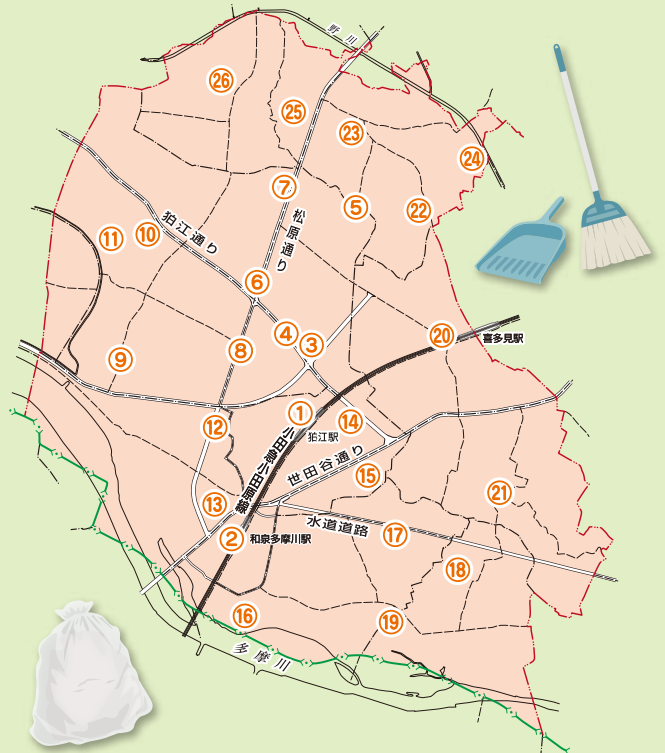

狛江市クリーン大作戦

日時 平成29年11月26日(日)
午前9時から10時まで(雨天中止)

参加方法 右記の地図にある近くの町会・自治会にて受付をしてください。 **当日参加OK**

● **集場所** 下記の臨時ごみ集積所
※当日参加の方は、狛江駅北口、または、和泉多摩川駅北口臨時ごみ集積所に集合してください。(下記1、2)

1. 狛江駅北口※	14. 東和泉1-9-20
2. 和泉多摩川駅北口※	15. 清水川公園防災倉庫前
3. 和泉中央児童遊園	16. 多摩川緑地公園グランドスロープ付近
4. いずみ児童遊園(予定)	17. 白幡菅原神社前
5. 野川緑地公園丸山通り入口付近	18. 駒井・上村中ひだまり公園
6. 松原第二児童遊園	19. 供養塚児童公園
7. 和泉本町3-34-12	20. 七差路臨時ごみ集積所
8. 松原児童遊園	21. 岩戸児童センター裏
9. 中和泉4-11-9	22. アペリア児童遊園
10. 中和泉5-15-25(予定)	23. 中村児童公園
11. 中和泉5-25-10(予定)	24. 谷戸橋南広場
12. 元和泉公園	25. 覚東児童遊園
13. 和泉多摩川児童公園	26. 小足立のびのび公園

1、2以外は近隣町会・自治会等で運営する予定です。詳細はHPで確認下さい。