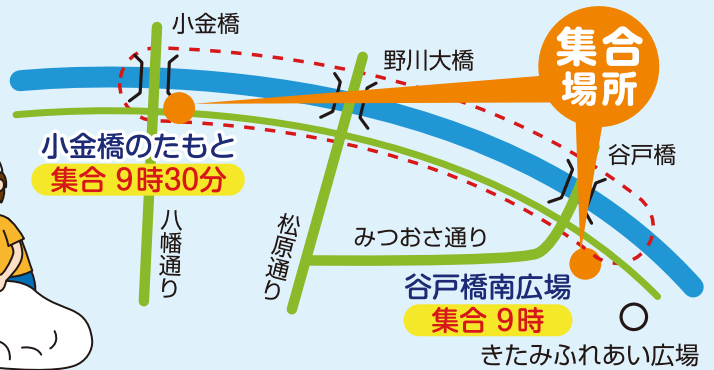

野川美化清掃活動

日時 平成29年10月19日(木)
午前9時から11時まで
順延10月26日(木)

集場所 谷戸橋南広場 か 小金橋のたもと

参加方法 集場所に直接お越しください。

清掃区間 谷戸橋南広場～小金橋の兩岸

● 当日参加もOK。お待ちしております。

清掃内容 ビン・缶・ペットボトル・紙くす等の
分別収集

私たちの野川をきれいにするために、市民や小学校の児童・事業者・地域団体等が協力して、美化清掃活動を行います。

● 軽作業ができる服装・履物でご参加下さい。

ゴミ袋・軍手・小スコップなどは、当日現地で配布します。作業上の注意事項は、出発前に現地で行います。

問い合わせ先 環境部環境政策課 水と緑の係 ☎03-3430-1298

狛江市クリーン大作戦

日時 平成29年11月26日(日)
午前9時から10時まで(雨天中止)

参加方法 右記の地図にある近くの町会・自治会にて受付をしてください。 **当日参加OK**

● **集場所** 下記の臨時ごみ集積所
※当日参加の方は、狛江駅北口、または、和泉多摩川駅北口臨時ごみ集積所に集合してください。(下記1、2)