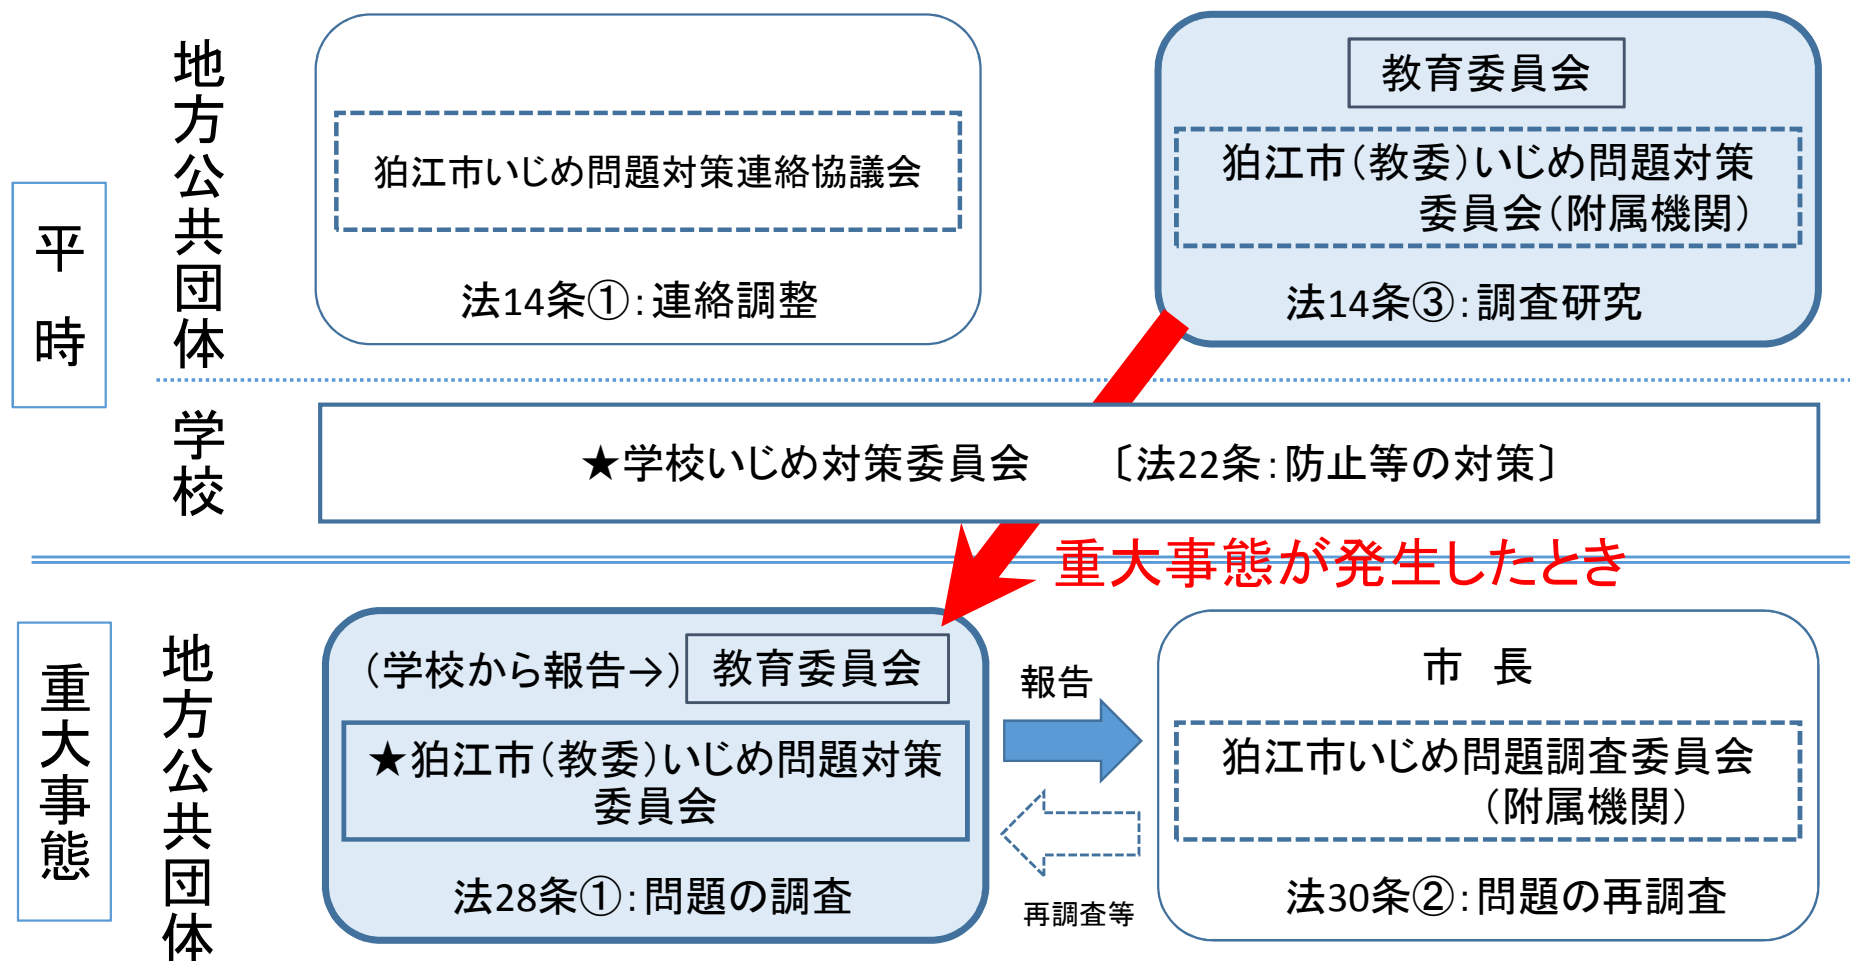

■ 狛江市におけるいじめ防止等に関する組織の設置イメージ

※ 「★」印は法律上必置の組織。点線枠は法律上任意設置の組織。附属機関は条例設置