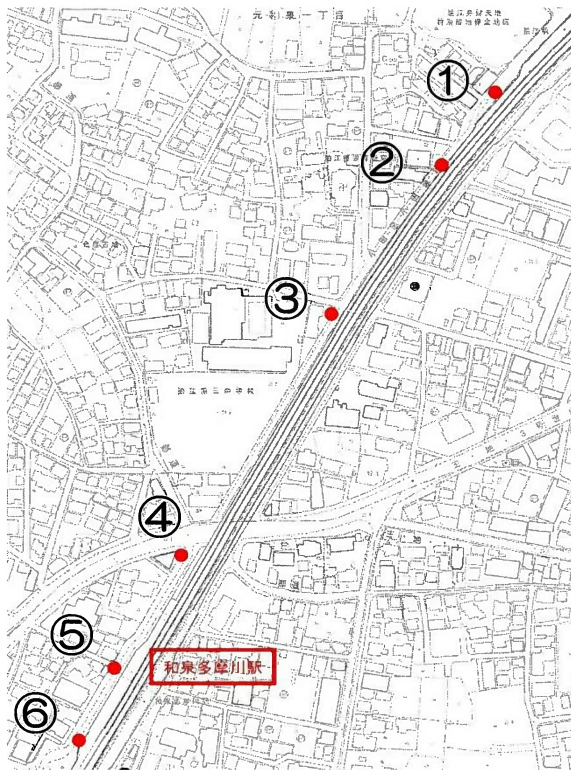

路線：市道238・241・531号線

設置数：歩道に6箇所

①

②

③

④

⑤

⑥

対象路線：市道517号線

設置数：和泉多摩川商店街内 4箇所

⑦

⑧

⑨

⑩

狛江通り

銀行

広場

交番

薬局

エコパ
ホール

北口
ロータリー

北口
南口
狛江
駅

噴水

薬