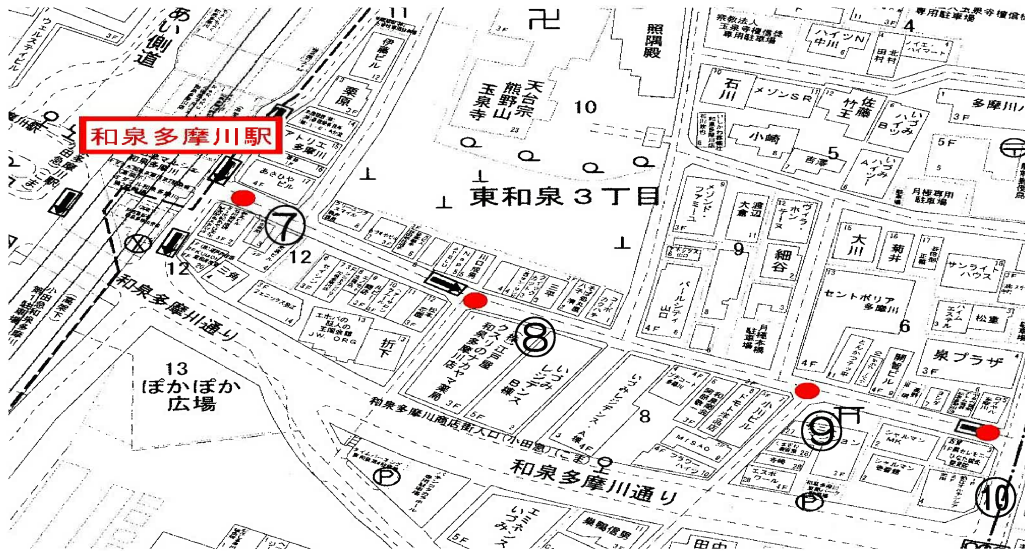

路線：市道238・241・531号線

設置数：歩道に6箇所

①

②

③

④

⑤

⑥

対象路線：市道517号線

設置数：和泉多摩川商店街内 4箇所

⑦

⑧

⑨

⑩

狛江通り

銀行

広場

交番

薬局

エコパ
ホール

北口
ロータリー

北口
南口
狛江
駅

噴水

薬